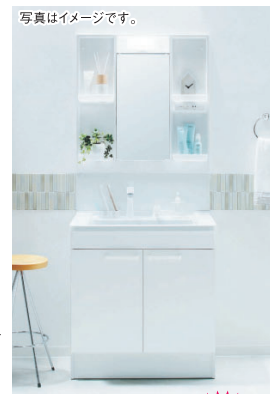

台所用

タカギの浄水は、
1日たっぷり
10L使っても
38円

11% OFF!

takagi

3ワンホールタイプ浄水器

JL307MK-9NL2
メーカー希望価格36,850円(税込)を

リフォームキャンペーン価格
32,600円(税込)
(工事費別途)

洗面化粧台

泡や髪が
スイスイ流れる
「すべり台ボウル」

2枚扉タイプ
幅75cm
一面鏡
(鏡裏収納 LED エコ有)

TOTO

4 洗面化粧台 Vシリーズ

LDPB075BAGEN2A+
LMPB075A1GDC1G
メーカー希望価格
164,340円(税込)を

リフォームキャンペーン価格
65,000円(税込)
(工事費別途)

節水型 トイレ

節水型便器と
ウォシュレットの
セット価格