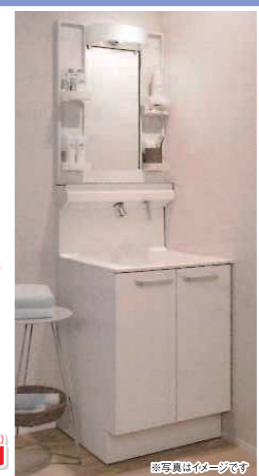

TOTO **sazana** サザナ
メーカー希望小売価格 1,179,200円(税込)~を **580,000円** (税込)~

こだわりの空間に心身を委ねる至福感。バスタイムの楽しみ方をより楽しく、より新しく。

1616サイズ Dタイプ

TOTO **シンラ**
HK Dタイプ1616
メーカー希望小売価格 1,764,400円(税込)を **1,323,000円** (税込)

トイレ (工事費別途)

タンク曲面のやさしさが、快適で洗練されたレストルームを演出します。

4.8L洗浄 リモデルタイプ フチなし形状

TOTO **ピュアレストEX**
CS400BM+SH401BA+TCF4714AK(SC1,NW1のみ)
メーカー希望小売価格 313,500円(税込)を **235,000円** (税込)

洗面化粧台 (工事費別途)

見た目すっきり・お掃除ラクラク、シンプルレッサー

間口75cm 一面鏡

TOTO **オクターブLite**
LDSF075BAGMN1A+LMFS075A1GDG1G
メーカー希望小売価格 184,690円(税込)を **110,000円** (税込)